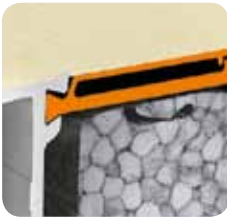

VORTEILE DES SYSTEMS

Das System von Aluminium-Türen SOLANO basiert auf Profilen mit 90 mm Einbautiefe. Die Füllung besteht aus Alu-Blechpaneelen, die mit einer äußerst starken Isolierschicht in Form von PU-Schaumstoff gefüllt sind. Die Paneele sind beidseitig flügelüberdeckend ausgeführt, so dass eine elegante, einheitliche Fläche mit Türrahmen entsteht. Durch den bis ins Einzelne ausgefeilten Aufbau erreicht die Tür einen Wärmedurchgangskoeffizienten Werte ab $0,8 \text{ W}[\text{m}^2\text{K}]$.

DIE HERVORRAGENDEN WÄRME-
DÄMMUNGSPARAMETER DER TÜR
**Ud schon ab einem Wert
von $0,8 \text{ W}[\text{m}^2\text{K}]$**

SÄMTLICHE MODELLE
ERFÜLLEN DEN
PASSIVSTANDARD

1.