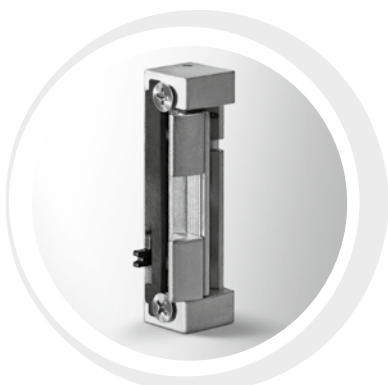

SCHLOSSFALLE MIT TAG/NACHT-FUNKTION

- ermöglicht die Handhabung der Tür ohne Schlüssel am Tag
- sicheres Schließen für die Nacht
- standardmäßig lieferbar bei der Lösung Türgriff/Türdrücker